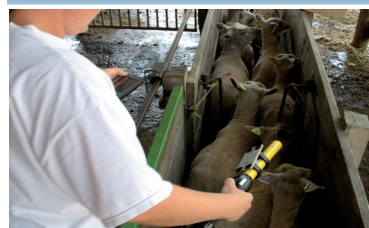

## Lecture électronique

La combinaison d'un lecteur de boucles électroniques avec OviPocket permet la reconnaissance automatique du numéro de l'animal.

Vous disposez ainsi d'un outil performant et facile d'utilisation lors des agnelages ou du tri des animaux.

Dès la lecture de la boucle électronique, OviPocket affiche toutes les informations de l'animal.

Lors du tri de vos animaux, vous gagnez considérablement en temps et en efficacité.

Lors de vos agnelages, la lecture électronique évite toute erreur de numéro.